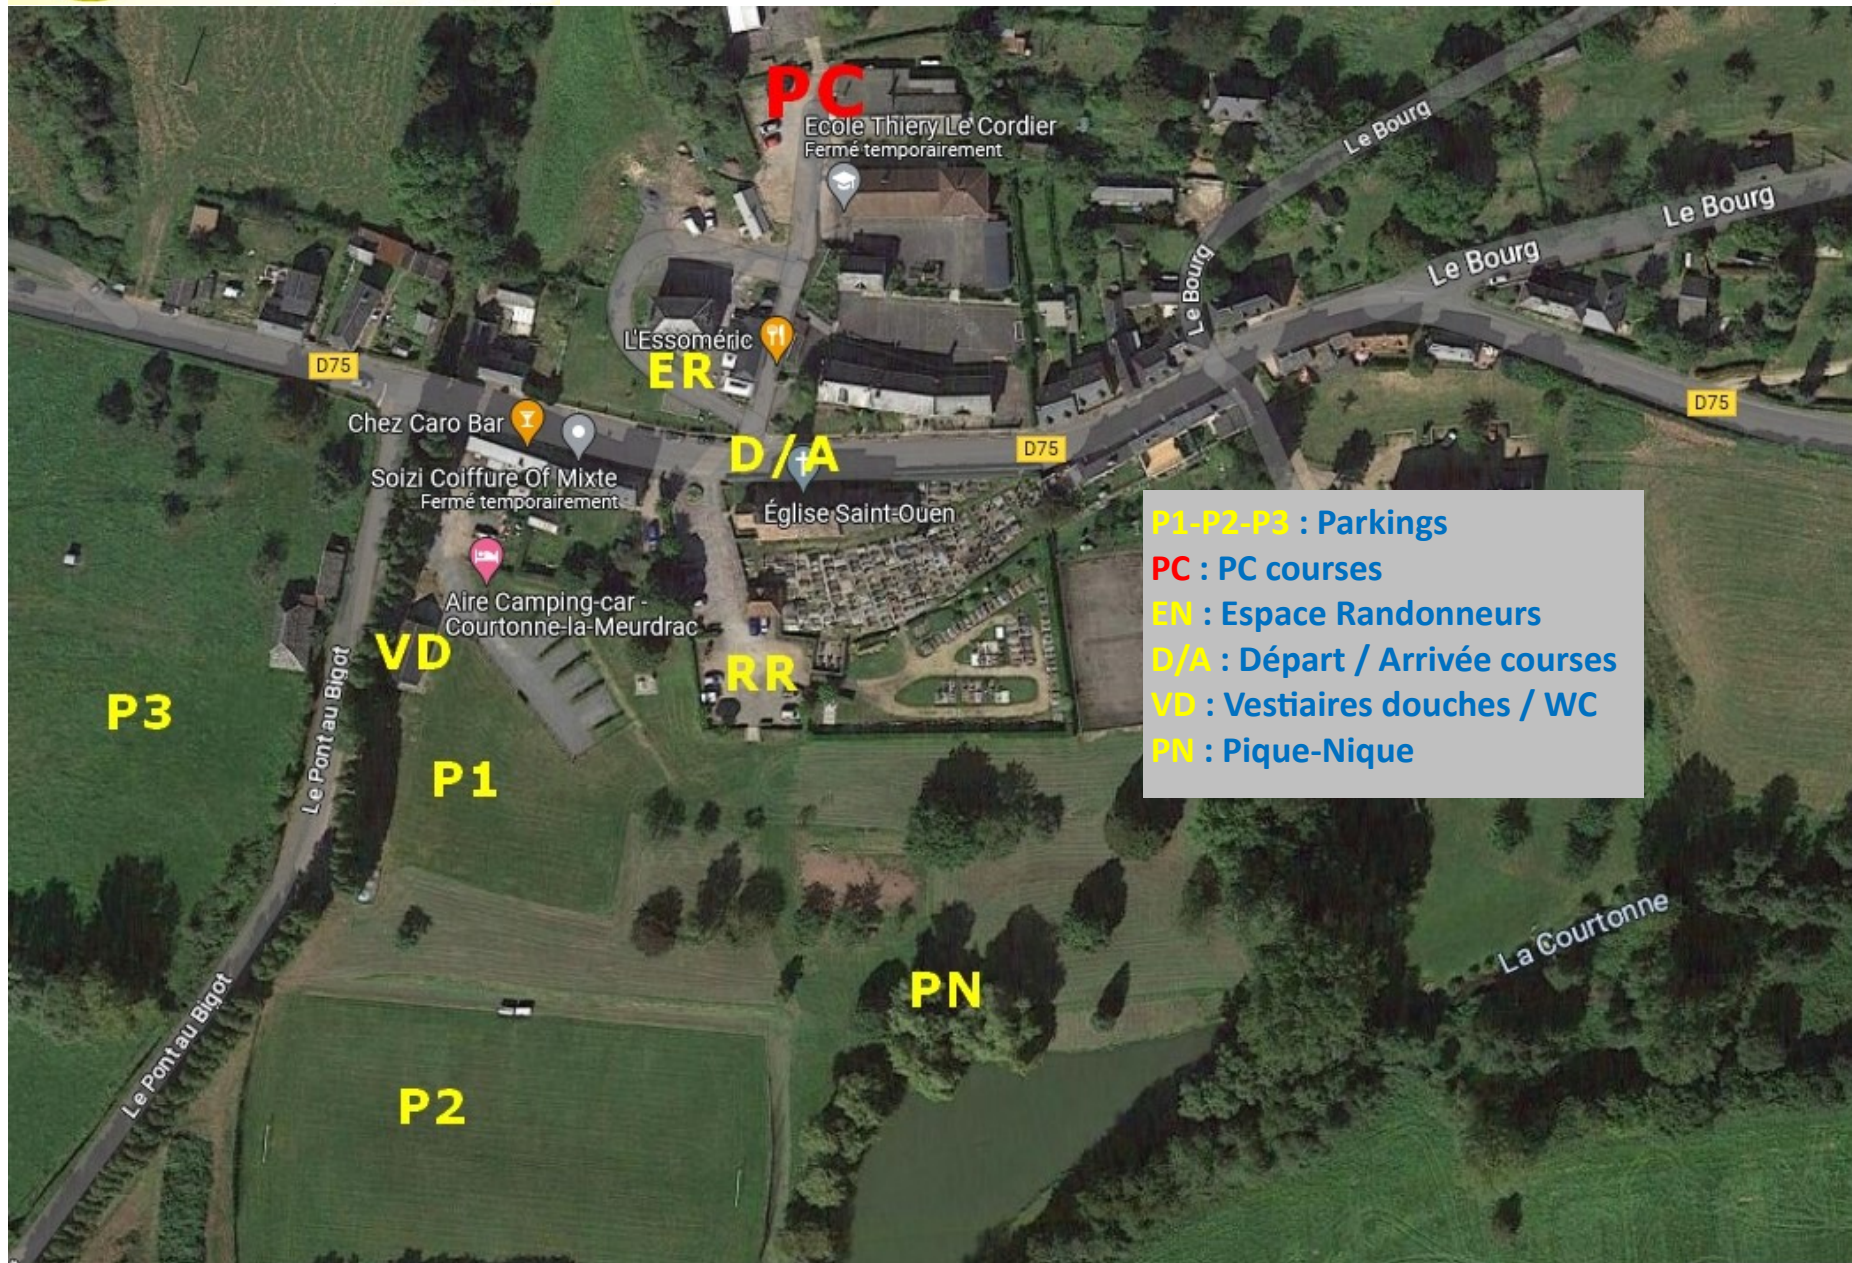

**LES FOULEES DU  
PAYS D'AUGE**  
Courtonne la Meurdrac

# PLAN DU SITE

**P1-P2-P3 : Parkings**  
**PC : PC courses**  
**EN : Espace Randonneurs**  
**D/A : Départ / Arrivée courses**  
**VD : Vestiaires douches / WC**  
**PN : Pique-Nique**